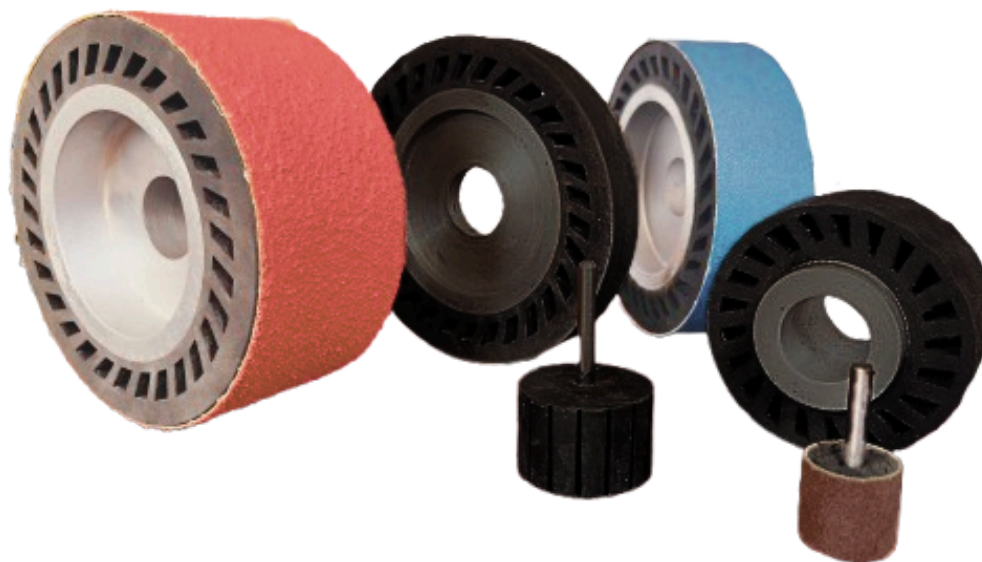

A - AA

Ruedas perfil D Y G

C - AA

Copa tipo 11

AA - CV

Copa tipo 6

CV

Barras bruñidoras

RODOS DE EXPANSION

DE DIFERENTES MEDIDAS

PUNTAS MONTADAS

DIAMANTADAS

ROSADAS

CALLE 11 # 26 -26 PISO 2
BOGOTÁ , COLOMBIA
CEL : 300 733 2655 - 318 849 0000

SCUFF BALL

DISCOS DE LIJA DIAMANTADA