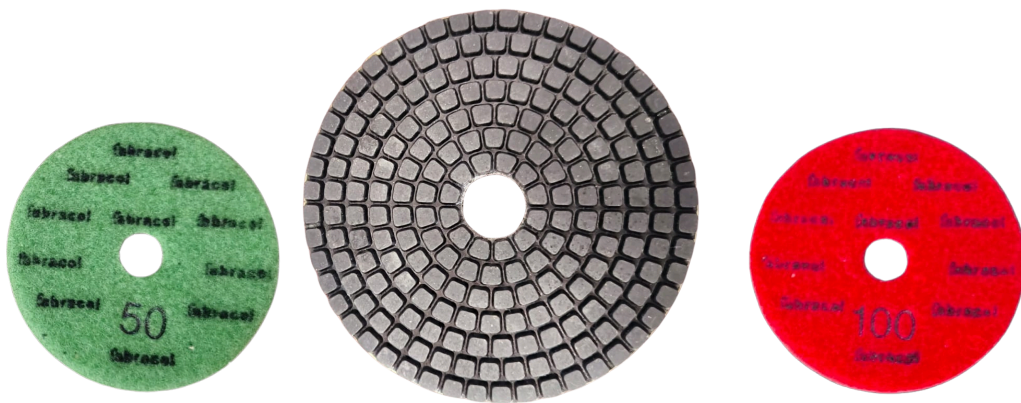

DISCOS DE LIJA DIAMANTADA

para pulir granito y mármol